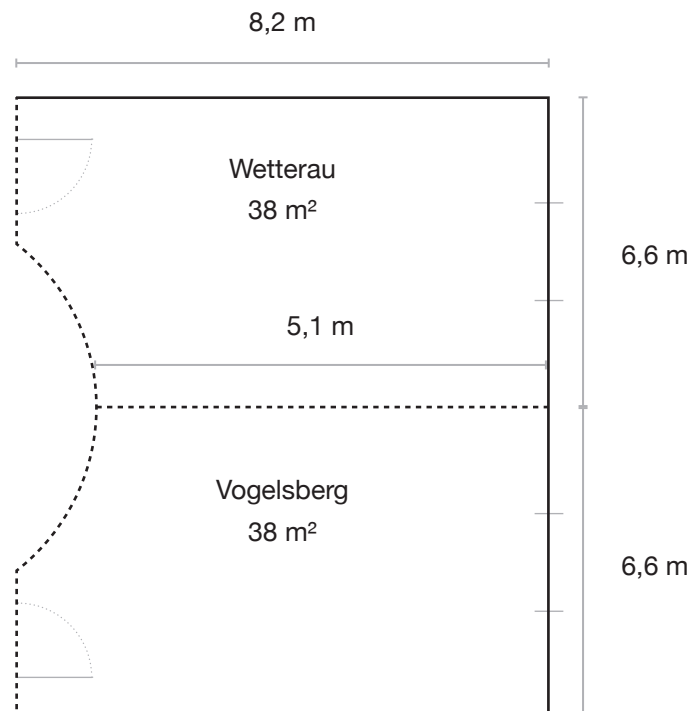

Tagungsraum Wetterau | *conference room Wetterau*

Maße

Länge 6,6 m, Breite 8,2 m, Höhe 2,8 m, Fläche 38 m²

Kapazität

Stuhlreihen 30, Parlamentarisch 20, Carré 18, U-Form 14

| *measures*

length 6,6 m, width 8,2 m, height 2,8 m, area 38 m²

capacity

theatre style 30, parliamentary 20, carré 18, u-shape 14

Tagungsraum Vogelsberg | *conference room Vogelsberg*

Maße

Länge 6,6 m, Breite 8,2 m, Höhe 2,8 m, Fläche 38 m²

Kapazität

Stuhlreihen 30, Parlamentarisch 20, Carré 18, U-Form 14

| *measures*

length 6,6 m, width 8,2 m, height 2,8 m, area 38 m²

capacity

theatre style 30, parliamentary 20, carré 18, u-shape 14

Tagungsraum Wetterau-Vogelsberg | *conference room Wetterau-Vogelsberg*

Maße

Länge 13,2 m, Breite 8,2 m, Höhe 2,8 m, Fläche 76 m²

Kapazität

Stuhlreihen 60, Parlamentarisch 40, Carré 32, U-Form 28

| *measures*

length 13,2 m, width 8,2 m, height 2,8 m, area 76 m²

capacity

theatre style 60, parliamentary 40, carré 32, u-shape 28