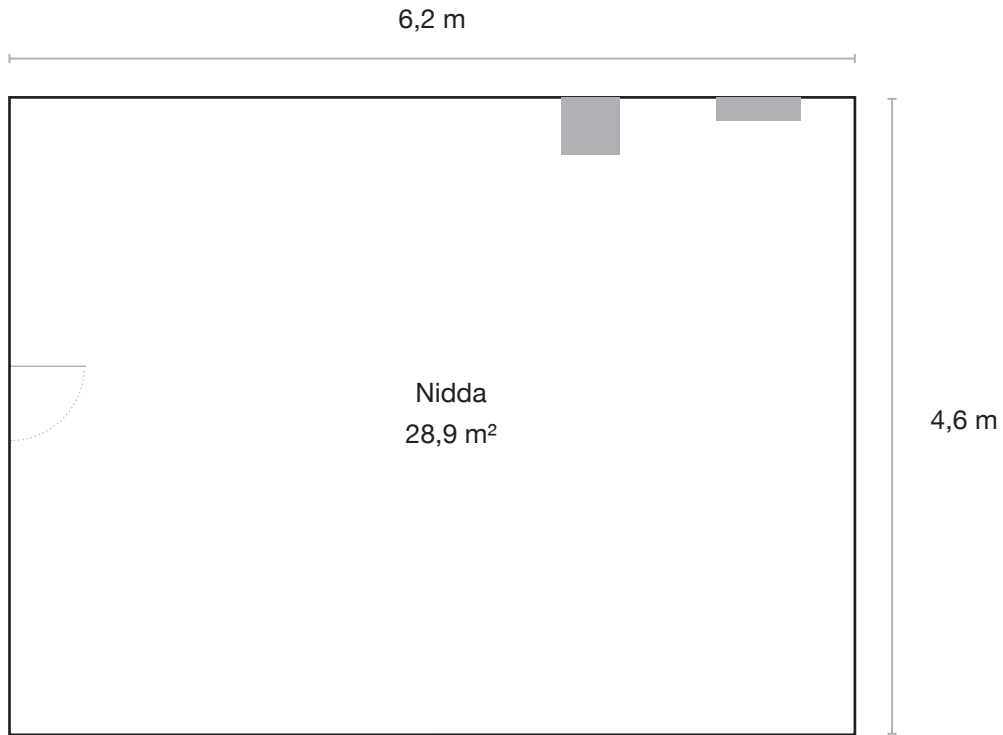

Maße

Länge 5,7 m, Breite 4,8 m, Höhe 2,8 m, Fläche 27 m²

Kapazität

Stuhlreihen 15, Parlamentarisch 12, Carré 12, U-Form 10

| *measures*

length 5,7 m, width 4,8 m, height 2,8 m, area 27 m²

capacity

theatre style 15, parliamentary 12, carré 12, u-shape 10

Tagungsraum Heilsberg | *conference room Heilsberg*

Maße

Länge 6,5 m, Breite 4,0 m, Höhe 2,8 m, Fläche 24 m²

Kapazität

Stuhlreihen 20, Parlamentarisch 11, Carré 12, U-Form 10

| measures

length 6,5 m, width 4,0 m, height 2,8 m, area 24 m²

| measures

length 6,5 m, width 4,0 m, height 2,8 m, area 24 m²

capacity

theatre style 20, parliamentary 11, carré 12, u-shape 10

Tagungsraum Taunus | *conference room Taunus*

Maße

Länge 6,5 m, Breite 4,0 m, Höhe 2,8 m, Fläche 24 m²

Maße

Länge 19,4 m, Breite 4,0 m, Höhe 2,8 m, Fläche 78 m²

Kapazität

Stuhlreihen 65, Parlamentarisch 36, Carré 32, U-Form 22

| *measures*

length 19,4 m, width 4,0 m, height 2,8 m, area 78 m²

capacity

theatre style 65, parliamentary 36, carré 32, u-shape 22