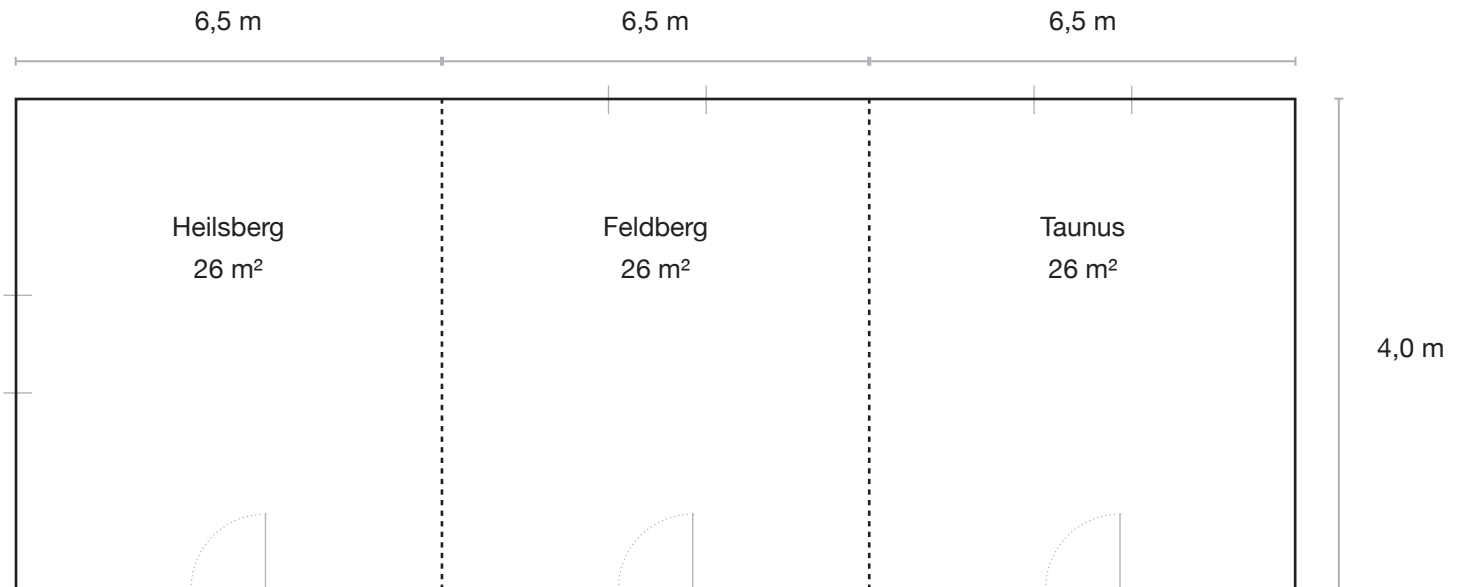

Maße

Länge 5,7 m, Breite 4,8 m, Höhe 2,8 m, Fläche 27 m²

Kapazität

Stuhlreihen 15, Parlamentarisch 12, Carré 12, U-Form 10

| *measures*

length 5,7 m, width 4,8 m, height 2,8 m, area 27 m²

capacity

theatre style 15, parliamentary 12, carré 12, u-shape 10

| measures

length 6,5 m, width 4,0 m, height 2,8 m, area 24 m²

capacity

theatre style 20, parliamentary 11, carré 12, u-shape 10

Tagungsraum Taunus | *conference room Taunus*

Maße

Länge 6,5 m, Breite 4,0 m, Höhe 2,8 m, Fläche 24 m²

Kapazität

Stuhlreihen 20, Parlamentarisch 11, Carré 12, U-Form 10

| measures

length 6,5 m, width 4,0 m, height 2,8 m, area 24 m²

capacity

theatre style 20, parliamentary 11, carré 12, u-shape 10

Tagungsraum Heilsberg-Taunus | *conference room Heilsberg-Taunus*

Maße

Länge 19,4 m, Breite 4,0 m, Höhe 2,8 m, Fläche 78 m²

Kapazität

Stuhlreihen 65, Parlamentarisch 36, Carré 32, U-Form 22

| *measures*

length 19,4 m, width 4,0 m, height 2,8 m, area 78 m²

capacity

theatre style 65, parliamentary 36, carré 32, u-shape 22