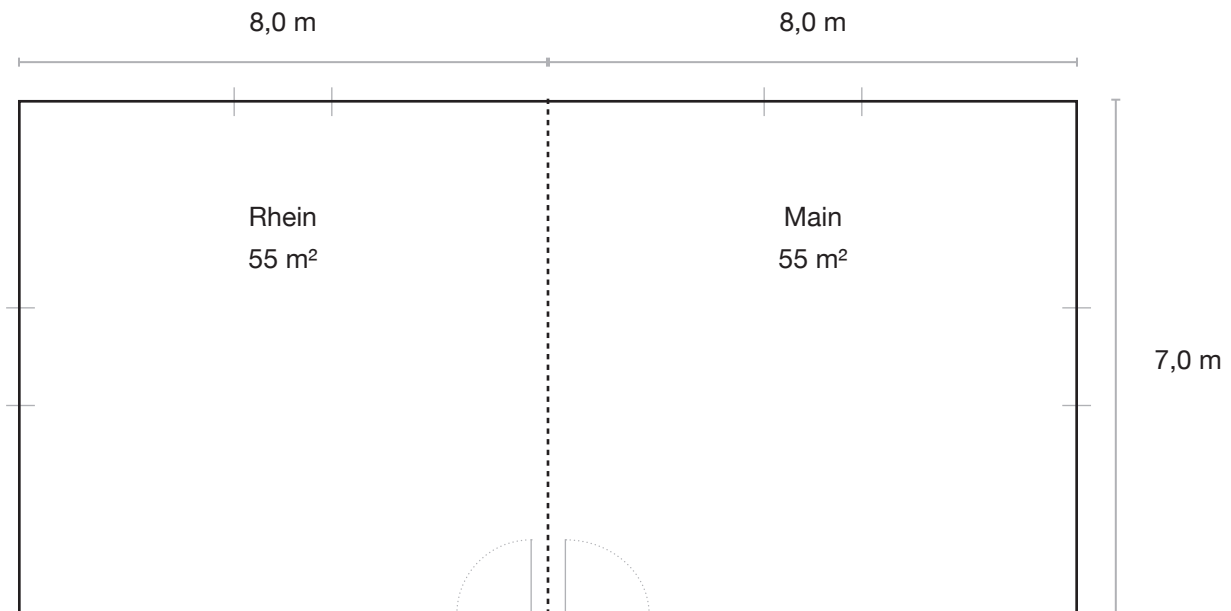

Kapazität

Stuhlreihen 70, Parlamentarisch 60, Carré 40, U-Form 36

| *measures*

length 16,0 m, width 7,0 m, height 2,8 m, area 110 m²

capacity

theatre style 70, parliamentary 60, carré 40, u-shape 36

Tagungsraum Wetterau | *conference room Wetterau*

Maße

Länge 6,6 m, Breite 8,2 m, Höhe 2,8 m, Fläche 38 m²

Kapazität

Stuhlreihen 30, Parlamentarisch 20, Carré 18, U-Form 14

| *measures*

length 6,6 m, width 8,2 m, height 2,8 m, area 38 m²

capacity

theatre style 30, parliamentary 20, carré 18, u-shape 14

Maße

Länge 5,7 m, Breite 4,8 m, Höhe 2,8 m, Fläche 27 m²

Kapazität

Stuhlreihen 15, Parlamentarisch 12, Carré 12, U-Form 10

| *measures*

length 5,7 m, width 4,8 m, height 2,8 m, area 27 m²

capacity

theatre style 15, parliamentary 12, carré 12, u-shape 10

Maße

Länge 19,4 m, Breite 4,0 m, Höhe 2,8 m, Fläche 78 m²

Kapazität

Stuhlreihen 65, Parlamentarisch 36, Carré 32, U-Form 22

| *measures*

length 19,4 m, width 4,0 m, height 2,8 m, area 78 m²

capacity

theatre style 65, parliamentary 36, carré 32, u-shape 22